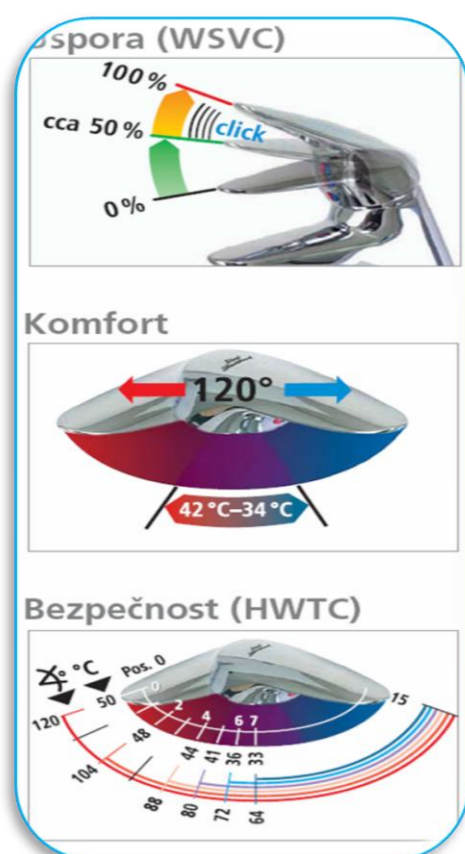

ACTIVE

Ceny odporúčané pre koncového zákazníka bez DPH.

VODOVODNÉ ZMIEŠAVACIE BATÉRIE ACTIVE

Špičková kvalita, ocenenie za dizajn, vysoká úžitková hodnota, úspora vody a tepla, bezpečnosť - to sú benefity modernej série ACTIVE výrobcu IDEAL STANDARD

Označenie	Kód	Popis	Cena bez DPH	Balenie	Pozn.
ACTIVE umývadlová s mech. výpusťou	B8059AA	Jednopaková umývadlová batéria, flexi hadičky inox G 3/8, priemer kartuše 40mm, CLICK systém IDEAL STANDARD, systém upevnenia TOP FIX, perlátor CACHE - integrovaný - odolný proti usadzovaniu vodného kameňa a baktérií	127,00 €	V kartóne	
ACTIVE umývadlová s bidetovou sprškou a mech. výpusťou	B8293AA	Jednopaková umývadlová batéria, s bidetovou sprškou s tlačítkom "ON-OFF" držiakom a hadicou dl.180 cm, flexi hadičky inox G 3/8, priemer kartuše 40mm, CLICK systém IDEAL STANDARD, systém upevnenia EASY FIX, perlátor CACHE - integrovaný - odolný proti usadzovaniu vodného kameňa a baktérií	167,00 €	V kartóne	NOVINKA
ACTIVE umývadlová s mech. výpusťou	B8064AA	Jednopaková bidetová batéria, flexi hadičky inox G 3/8, priemer kartuše 40mm, CLICK systém IDEAL STANDARD, systém upevnenia TOP FIX, perlátor CASCADE- odolný proti usadzovaniu vodného kameňa a baktérií	143,00 €	V kartóne