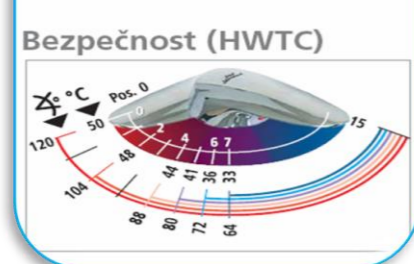

VODOVODNÉ ZMIEŠAVACIE BATÉRIE CERAPLUS

Kvalita a odolnosť, ktorá odolá použitiu aj vo verejnom sektore. Moderný dynamický dizajn, vysoká úžitková hodnota, úspora vody a tepla, bezpečnosť - to sú benefity novej série CERAPLUS výrobcu IDEAL STANDARD.