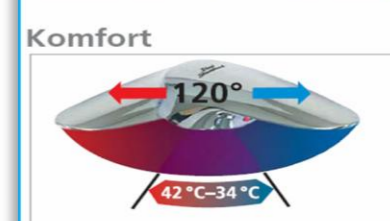

DREZOVÉ BATÉRIE		

Ceny odporúčané pre koncového zákazníka bez DPH.

Špičková kvalita, viaceré ocenenia za dizajn, vysoká úžitková hodnota - to sú benefity výrobcov IDEAL STANDARD INTERNACIONAL
IDEAL STANDARD ako prvý na svete v roku 1969 vyvinul a patentoval keramickú kartušu - srdce každej jednopákovkej zmiešavacej batérie, ktoré sa dnes používajú všade vo svete. **Vysoko kvalitné regulátory prúdu vody** snižujú vďaka jedinečnosti svojho prevedenia usadzovanie vodného kameňa a baktérií. Aj keď sú perlátory vystavené pôsobeniu vodného kameňa, zaisťujú rovny a zagulatený prúd vody mnoho rokov a nemenia chuť a vôňu vody

Označenie	Kód	Popis	Cena bez DPH	Balenie	Pozn.
ACTIVE drezová liate ramienko 	B8079AA	 Drezová batéria s liatým otočným ramienkom, priemer kartuše 47mm, CLICK systém IDEAL STANDARD, upevnenie EASY FIX, integrovaný perlátor CACHE - odolný proti tvorbe vodného kameňa a baktérií	136,00 €	V kartóne	2,78kg
ACTIVE drezová "U" ramienko 	B8084AA	 Drezová batéria s otočným ramienkom v tvare "U", priemer kartuše 47mm, CLICK systém IDEAL STANDARD, upevnenie EASY FIX, integrovaný perlátor CACHE - odolný proti tvorbe vodného kameňa a baktérií	113,00 €	V kartóne	2,13kg