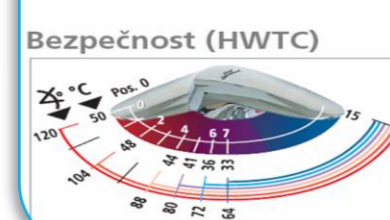

DREZOVÉ BATÉRIE		

Ceny odporúčané pre koncového zákazníka bez DPH.

Špičková kvalita, viaceré ocenenia za dizajn, vysoká úžitková hodnota - to sú benefity výrobcov IDEAL STANDARD INTERNACIONAL
IDEAL STANDARD ako prvý na svete v roku 1969 vyvinul a patentoval keramickú kartušu - srdce každej jednopákovkej zmiešavacej batérie, ktoré sa dnes používajú všade vo svete. **Vysoko kvalitné regulátory prúdu vody** snižujú vďaka jedinečnosti svojho prevedenia usadzovanie vodného kameňa a baktérií. Aj keď sú perlátory vystavené pôsobeniu vodného kameňa, zaisťujú rovny a zagulatený prúd vody mnoho rokov a nemenia chuť a vôňu vody

Označenie	Kód	Popis	Cena bez DPH	Balenie	Pozn.
ACTIVE drezová liate ramienko 	B8079AA	 Drezová batéria s liatým otočným ramienkom, priemer kartuše 47mm, CLICK systém IDEAL STANDARD, upevnenie EASY FIX, integrovaný perlátor CACHE - odolný proti tvorbe vodného kameňa a baktérií	136,00 €	V kartóne	2,78kg
ACTIVE drezová "U" ramienko 	B8084AA	 Drezová batéria s otočným ramienkom v tvare "U", priemer kartuše 47mm, CLICK systém IDEAL STANDARD, upevnenie EASY FIX, integrovaný perlátor CACHE - odolný proti tvorbe vodného kameňa a baktérií	113,00 €	V kartóne	2,13kg