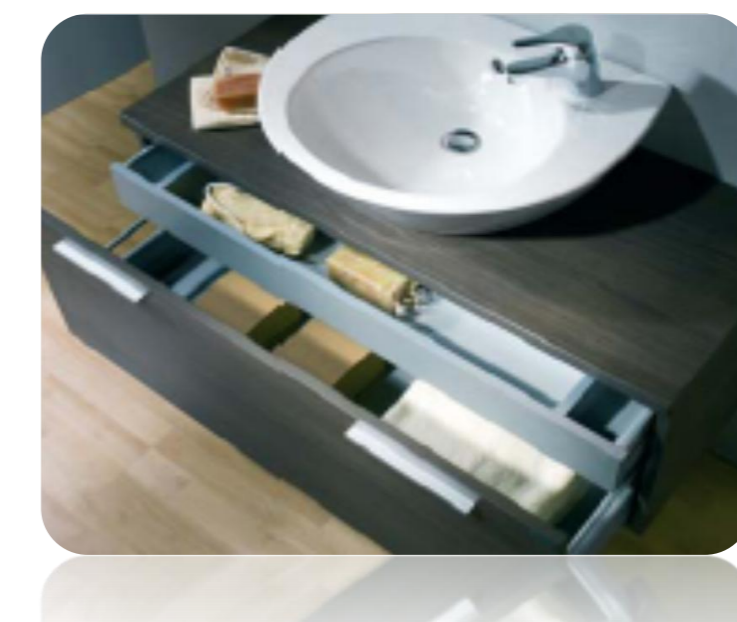

## Happy Bath

**NOVINKA**

Ceny odporúčané pre koncového zákazníka bez DPH.

*Svieži a jednoduchý štýl nábytku do kúpeľne Happy Bath je ušitý na mieru všetkým, ktorí majú radi čisté línie a chcú si doma vytvoriť príjemnú a funkčnú kúpeľňu. Jednotlivé moduly nábytku sa kombinujú s keramickými umývadlami rôznych veľkostí, aby výsledok čo najviac odpovedal Vašej predstave. Každodenné užívanie Vám spríjemnia plnovýsuvy zásuviek so samovdieraním a pneumatické tlmiče na dverkách. Dekóry boli vybrané s veľkou starostlivosťou: nábytok môžete mať v tmavom dube, alebo v svetlejšej variante – pieskové zebro v kombinácii s bielym lesklým lakom.*