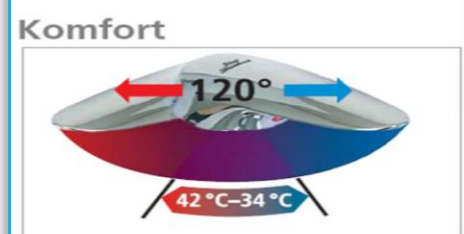

SKANMIX

Ceny odporúčané pre koncového zákazníka bez DPH.

VODOVODNÉ ZMIEŠAVACIE BATÉRIE SKANMIX

Moderný a pritom nadčasový dizajn v spojení s vysokou technológiou a špičkovou kvalitou výrobcu IDEAL STANDARD. Pri veľmi prístupnej cene v sebe obsahuje benefity drahších sérií - úspora vody a tepla, bezpečnosť, spoľahlivosť a vysoká kvalita prevedenia. V sérii SKANMIX je použitá legendárna kartuš priemeru 47 mm