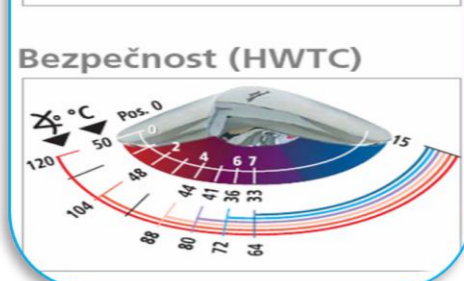

SKANMIX

Ceny odporúčané pre koncového zákazníka bez DPH.

VODOVODNÉ ZMIEŠAVACIE BATÉRIE SKANMIX

Moderný a pritom nadčasový dizajn v spojení s vysokou technológiou a špičkovou kvalitou výrobcu IDEAL STANDARD. Pri veľmi prístupnej cene v sebe obsahuje benefity drahších sérií - úspora vody a tepla, bezpečnosť, spoľahlivosť a vysoká kvalita prevedenia. V sérii SKANMIX je použitá legendárna kartuš priemeru 47 mm