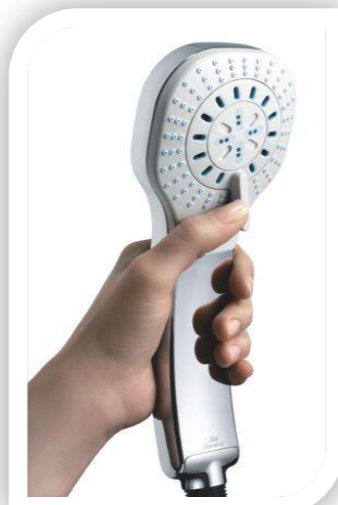

## SPRCHOVÝ PROGRAM SENSES

Ceny odporúčané pre koncového zákazníka bez DPH.

Body & Mind

Sprchový program SENSES predstavuje vysokokvalitné a technologicky vyspelé príslušenstvo k batériam IDEAL STANDARD. Svojim moderným a pritom nadčasovým vzhľadom sa hodí k väčšine sérií batérií od IDEAL STANDARD

Označenie	Kód	Popis	Cena bez DPH	Balenie	Pozn.
SENSES 110 sprchová kombinácia	T2432AA	<p>Sprchová kombinácia SENSES 110, plochá natáčacia tyč výšky 900 mm, 4 polohová ručná sprcha s priemerom 110mm so systémom proti tvorbe vodného kameňa, s nastaviteľným prietokom vody: Rain(dážď), Downpour Rain (tropický dážď), Champagne (bublincový prúd) a Massage (masážny prúd), hadica Idealflex 175 cm s otočnými konektormi, pochrómovaná miska na mydlo</p>	216,00 €	V blistri	
SENSES 90 sprchová kombinácia	T2426AA	<p>Sprchová kombinácia SENSES 90, tyč výšky 900 mm, 3 polohová ručná sprcha s priemerom 90mm so systémom proti tvorbe vodného kameňa, s nastaviteľným prietokom vody: Rain(dážď), Champagne (bublincový prúd) a Massage (masážny prúd), hadica Idealflex 175 cm s otočnými konektormi</p>	131,00 €	V blistri	
SENSES 90 sprchová kombinácia	T2427AA	<p>To isté ako T2426AA, navyše pochrómovaná miska na mydlo</p>	141,00 €	V blistri	