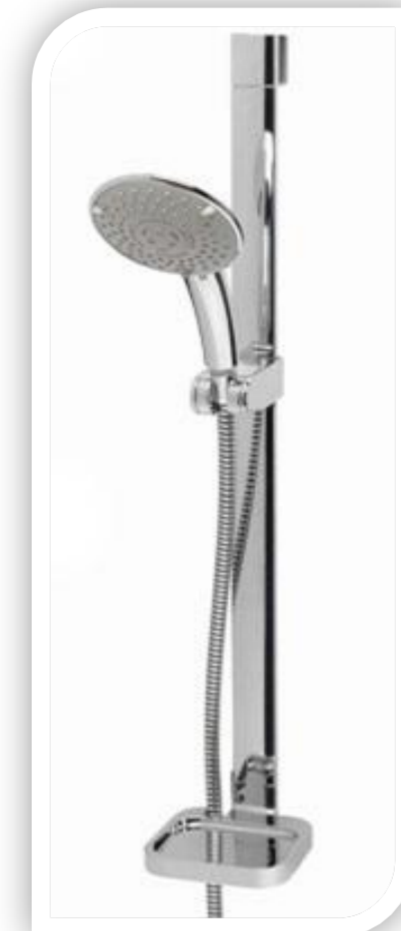

SPRCHOVÉ SADY A PRÍSLUŠENSTVO VIDIMA			
Ceny odporúčané pre koncového zákazníka bez DPH.				

Sprchový program značky VIDIMA predstavuje kvalitné a technologicky vyspelé príslušenstvo k batériám rovnomenného výrobcu. Dizajn jednotlivých setov odporúčame k jednotlivým sériám vodovodných batérií.

Vhodné pre série batérií SEVA ECO a SEVA II

Označenie	Kód	Popis	Cena bez DPH	Balenie	Pozn.
SPRCHOVÁ SADA VIDIMA STANDARD	B2831AA	 Sprchová sada VIDIMA STANDARD, výška 60,5 cm, 1-funkčná rúčka so samočistením od vodného kameňa, kovová hadica 1500 mm 2x opletená	32,52 €	V kartóne	
SPRCHOVÁ SADA VIDIMA	B2832AA	 Sprchová sada VIDIMA, 2 funkcie, výška 65 cm, nastaviteľná úsporná rúčka so samočistením od vodného kameňa, kovová hadica 1500 mm 2x opletená, masívna kovová tyč	46,58 €	V kartóne	
SPRCHOVÁ RÚČKA VIDIMA SONÁTA 1	B2862AA	 Sprchová rúčka VIDIMA SONÁTA 1, 1 polohová ručná sprcha so systémom proti tvorbe vodného kameňa	7,30 €	V blistri	B na objednávku
SPRCHOVÁ RÚČKA VIDIMA SONÁTA 2	B2867AA	 Sprchová rúčka VIDIMA SONÁTA 2, 2 polohová ručná sprcha so systémom proti tvorbe vodného kameňa	15,35 €	V blistri	B na objednávku