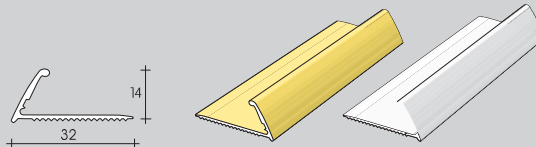

eloxovaný hliník

zboží	délka	stříbro	zlato	Kč/ks	Kč/m	balení	IP	Neúplné balení: 10% příplatek
81/F vrtané	270 cm	73237	73247	311,00	115,18	20	200	ANO *