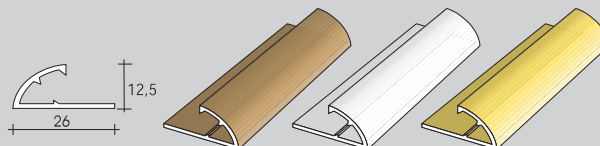

eloxovaný hliník

zboží	délka	stříbro	zlato	bronz	Kč/ks	Kč/m	balení	IP	Neúplné balení: 10% příplatek
85/SF bez děr	270 cm	73137	73147		278,00	102,96	20	200	ANO *
85/A samolepící	270 cm	73167	73177	73187	366,00	135,55	20	200	ANO *
485/AD samolepící	73 cm	21294	21295		123,00		10	200	NE
485/AD samolepící	83 cm	21298	21299		139,00		10	200	NE
485/AD samolepící	93 cm	21302	21303		152,00		10	200	NE