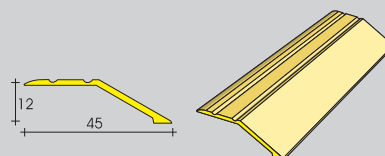

leštěná mosaz