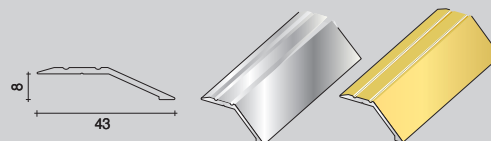

eloxovaný hliník