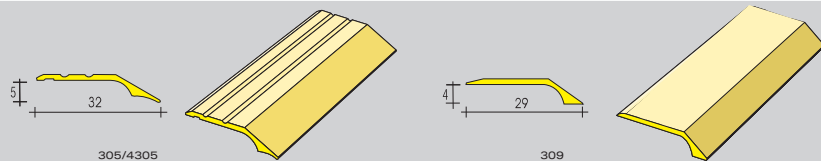

* individuální balení - balení v blistrech - Cena za metr je orientační.

305_leštěná mosaz

300_leštěná mosaz

6A_eloxovaný hliník stříbro

leštěná mosaz

zboží	délka	kód	Kč/ks	Kč/m	balení	IP	Neúplné balení: 10% příplatek
305/F vrtané	270 cm	72787	932,00	345,18	20	200	ANO *
305/A samolepící	270 cm	72797	1.044,00	386,66	20	200	ANO *
4305/CV vrtané se šrouby	83 cm	21008	325,00		10	200	NE 
4305/CV vrtané se šrouby	93 cm	21009	360,00		10	200	NE 
4305/CV vrtané se šrouby	103 cm	21010	398,00		10	200	NE 
4305/CV vrtané se šrouby	166 cm	21011	630,00		10	200	NE 
4305/AD samolepící	83 cm	21014	349,00		10	200	NE 
4305/AD samolepící	93 cm	21015	390,00		10	200	NE 
4305/AD samolepící	103 cm	21016	431,00		10	200	NE 
4305/AD samolepící	166 cm	21017	689,00		10	200	NE 
309/F vrtané	270 cm	72827	816,00	302,22	20	200	ANO *
309/A samolepící	270 cm	72837	927,00	343,33	20	200	ANO *