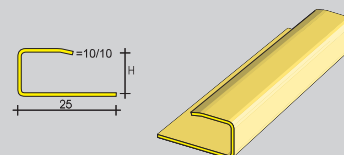

leštěná mosaz

délka = 270 cm
tloušťka = 10/10

zboží	H= výška	kód	Kč/ks	Kč/m	balení	IP	Neúplné balení: 10% příplatek
032/SF bez děr	8	74137	982,00	363,70	15	150	ANO *
032/SF bez děr	10	74147	982,00	363,70	15	150	ANO *
032/SF bez děr	12,5	74157	1.062,00	393,33	15	150	ANO *
032/SF bez děr	15	74167	1.062,00	393,33	15	150	ANO *
032/SF bez děr	22,5	74197	1.183,00	438,15	15	150	ANO *