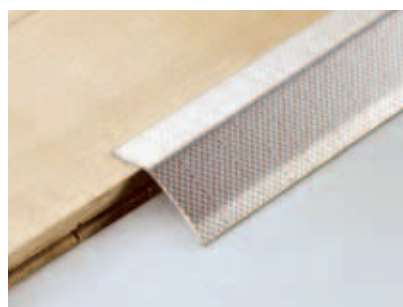

703_nerez ocel odolná proti oděru