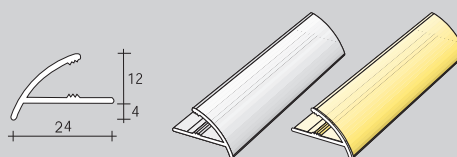

profily pro podlahy_pvc a koberce
prolock

eloxovaný hliník

zboží	délka	stříbro	zlato	Kč/ks	Kč/m	balení	IP	Neúplné balení: 10% příplatek
60/A samolepící	270 cm	73107	73117	421,00	155,93	20	200	ANO *

eloxovaný hliník