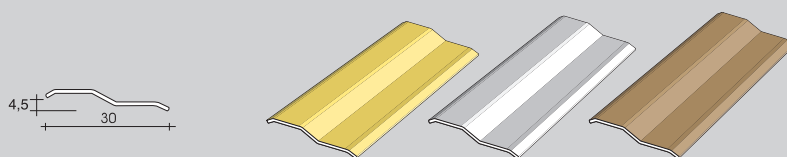

eloxovaný hliník

zboží	délka	stříbro	zlato	bronz	Kč/ks	Kč/m	balení	IP	Neúplné balení: 10% příplatek
10/A samolepící	270 cm	72527	72537	72547	352,00	130,37	20	200	ANO *