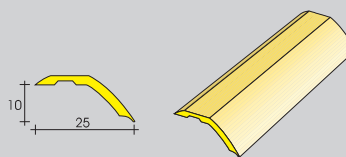

profily pro podlahy_o nestejně výši prolevel high

leštěná mosaz