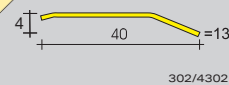

profily pro podlahy_o nestejně výši prolevel medium

leštěná mosaz

tloušťka = 10/10 - 13/10

zboží	délka	kód	Kč/ks	Kč/m	balení	IP	Neúplné balení: 10% příplatek
300/F vrtané	270 cm	72847	487,00	180,40	20	200	ANO *
300/A samolepící	270 cm	72857	598,00	221,48	20	200	ANO *
4300/AD samolepící	93 cm	21035	237,00		10	200	NE
301/A samolepící	270 cm	72937	867,00	321,11	20	200	ANO *
4301/AD samolepící	93 cm	21095	329,00		10	200	NE
4301/AD samolepící	103 cm	21096	363,00		10	200	NE
302/A samolepící	270 cm	73037	958,00	354,81	20	200	ANO *
4302/AD samolepící	93 cm	21155	361,00		5	200	NE