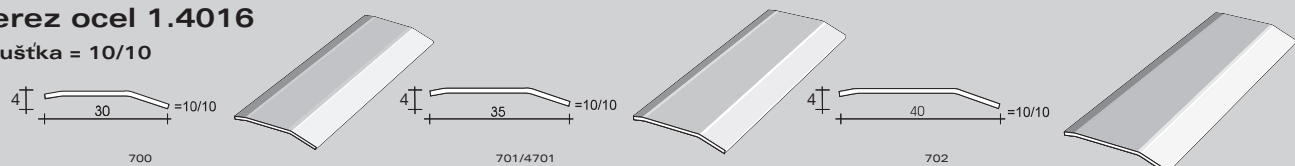

nerez ocel 1.4016

tloušťka = 10/10

zboží	délka	kód	Kč/ks	Kč/m	balení	IP	Neúplné balení: 10% příplatek
700/F vrtané	270 cm	72867	278,00	102,96	20	200	ANO *
700/A samolepící	270 cm	72877	370,00	137,04	20	200	ANO *
701/F vrtané	270 cm	72947	321,00	118,89	20	200	ANO *
701/A samolepící	270 cm	72957	412,00	152,59	20	200	ANO *
4701/CV vrtané se šrouby	93 cm	21129	146,00		10	200	NE
4701/AD samolepící	93 cm	21135	170,00		10	200	NE
702/F vrtané	270 cm	73047	357,00	132,22	20	200	ANO *
702/A samolepící	270 cm	73057	448,00	165,93	20	200	ANO *