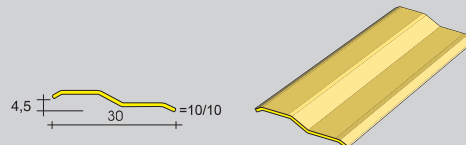

leštěná mosaz

tloušťka = 10/10

zboží	délka	kód	Kč/ks	Kč/m	balení	IP	Neúplné balení: 10% příplatek
310/A samolepící	270 cm	72557	598,00	221,48	20	200	ANO *
4310/AD samolepící	93 cm	20872	237,00		10	200	NE