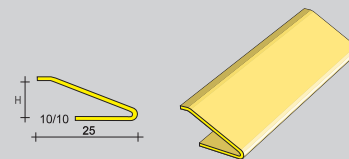

leštěná mosaz

délka = 270 cm
tloušťka = 10/10

zboží	H= výška	kód	Kč/ks	Kč/m	balení	IP	Neúplné balení: 10% příplatek
034/A samolepící	8	73657	932,00	345,18	15	150	ANO *
034/A samolepící	10	73667	932,00	345,18	15	150	ANO *
034/A samolepící	12,5	73677	1.115,00	412,96	15	150	ANO *
034/A samolepící	15	73687	1.115,00	412,96	15	150	ANO *
4034/AD D 90 cm samolepící	10	24803	342,00		5	100	NE