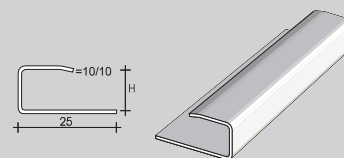

nerez ocel 1.4016

délka = 270 cm
tloušťka = 10/10

zboží	H= výška	kód	Kč/ks	Kč/m	balení	IP	Neúplné balení: 10% příplatek
732/SF bez děr	8	74207	684,00	253,33	15	150	ANO *
732/SF bez děr	10	74217	684,00	253,33	15	150	ANO *
732/SF bez děr	12,5	74227	738,00	273,33	15	150	ANO *
732/SF bez děr	15	74237	738,00	273,33	15	150	ANO *
732/SF bez děr	22,5	74267	788,00	291,85	15	150	ANO *