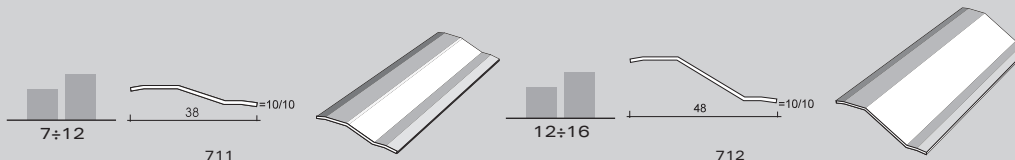

nerez ocel 1.4301

tloušťka = 10/10

zboží	délka	kód	Kč/ks	Kč/m	balení	IP	Neúplné balení: 10% příplatek
711/A samolepící	270 cm	73627	472,00	174,81	20	200	ANO *
4711/AD samolepící	83 cm	40431	174,00		10	200	NE
4711/AD samolepící	93 cm	40432	190,00		10	200	NE
4711/AD samolepící	166 cm	40434	333,00		10	200	NE
712/A samolepící	270 cm	73637	750,00	277,78	10	100	ANO *
4712/AD samolepící	90 cm	40898	277,00		5	100	NE