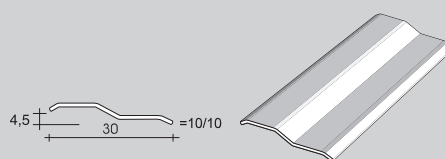

nerez ocel 1.4016

tloušťka = 10/10

zboží	délka	kód	Kč/ks	Kč/m	balení	IP	Neúplné balení: 10% příplatek
710/A samolepící	270 cm	72567	375,00	138,89	20	200	ANO *
4710/AD samolepící	93 cm	20886	158,00		10	200	NE