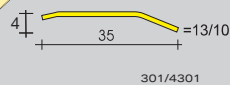

profily pro podlahy_o nestejně výši prolevel medium

leštěná mosaz

tloušťka = 10/10 - 13/10

zboží	délka	kód	Kč/ks	Kč/m	balení	IP	Neúplné balení: 10% příplatek
300/F vrtané	270 cm	72847	487,00	180,40	20	200	ANO *
300/A samolepící	270 cm	72857	598,00	221,48	20	200	ANO *
4300/AD samolepící	93 cm	21035	237,00		10	200	NE
301/A samolepící	270 cm	72937	867,00	321,11	20	200	ANO *
4301/AD samolepící	93 cm	21095	329,00		10	200	NE
4301/AD samolepící	103 cm	21096	363,00		10	200	NE
302/A samolepící	270 cm	73037	958,00	354,81	20	200	ANO *
4302/AD samolepící	93 cm	21155	361,00		5	200	NE