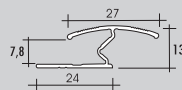

eloxovaný hliník

zboží	délka	stříbro	zlato	bronz	Kč/ks	Kč/m	balení	IP	Neúplné balení: 10% příplatek
62/F vrtané	270 cm	74277	74287	74297	433,00	160,37	20	200	ANO *
462/CV vrtané s fixačními hroty	90 cm	28016	28018		177,00		10	200	NE

* individuální balení - balení v blistrech - Cena za metr je orientační.