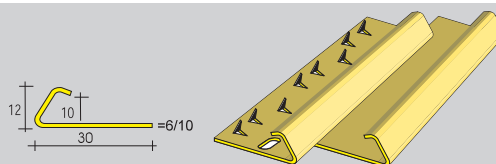

leštěná mosaz

tloušťka = 6/10

zboží	délka	kód	Kč/ks	Kč/m	balení	IP	Neúplné balení: 10% příplatek
361/F vrtané	300 cm	73408	675,00	225,00	20	200	ANO *
361/FD vrtané s fixačními hroty	300 cm	73428	820,00	273,33	20	200	ANO *