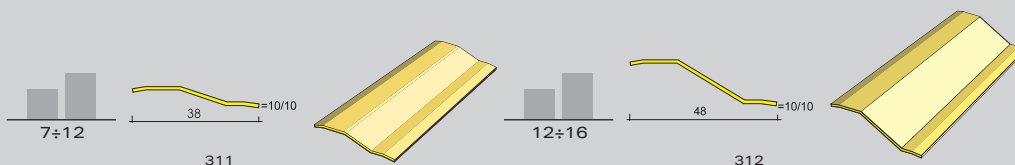

leštěná mosaz

tloušťka = 10/10

zboží	délka	kód	Kč/ks	Kč/m	balení	IP	Neúplné balení: 10% příplatek
311/A samolepící	270 cm	73607	785,00	290,74	20	200	ANO *
4311/AD samolepící	83 cm	22655	270,00		10	200	NE
4311/AD samolepící	93 cm	22656	302,00		10	200	NE
4311/AD samolepící	103 cm	22657	332,00		10	200	NE
4311/AD samolepící	166 cm	22658	530,00		10	200	NE
312/A samolepící	270 cm	73617	1.088,00	402,96	10	100	ANO *
4312/AD samolepící	90 cm	40868	405,00		5	100	NE