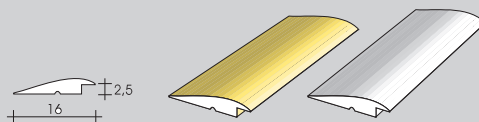

* individuální balení -  balení v blistrech - Cena za metr je orientační.

54_SF_eložovaný hliník stříbro

10_eložovaný hliník zlato

85_eložovaný hliník stříbro

eloxovaný hliník

zboží	délka	stříbro	zlato	Kč/ks	Kč/m	balení	IP	Neúplné balení: 10% příplatek
54/SF bez děr	270 cm	72587	72597	270,00	100,00	20	200	ANO *
54/A samolepící	270 cm	72617	72627	344,00	127,40	20	200	ANO *