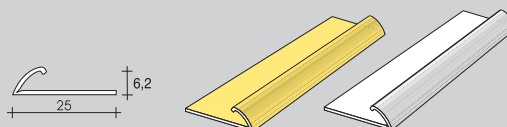

eloxovaný hliník

zboží	délka	stříbro	zlato	Kč/ks	Kč/m	balení	IP	Neúplné balení: 10% příplatek
56/A samolepící	270 cm	72697	72707	383,00	141,85	20	200	ANO *