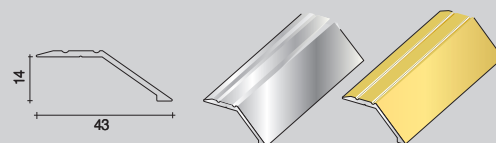

eloxovaný hliník