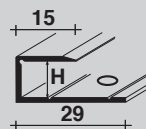

hliník potažený Alcrom® Plus
fólií - balení v blistrech

délka = 90 cm

vrtané	RC/49/CV	RC/411/CV	RC/415/CV
	H=9 mm	H=11 mm	H=15 mm
dekor 10	44753	44803	44903
dekor 20	44759	44809	44909
dekor 30	44765	44815	44915
dekor 40	44771	44821	44921
dekor 50	44777	44827	44927
dekor 60	44783	44833	44933
dekor 70	44789	44839	44939
dekor 80	44795	44845	44945
Kč/ks	186,00	191,00	218,00
balení	10	10	10
IP	100	100	100
Neúplné balení: 10% příplatek	NE	NE	NE