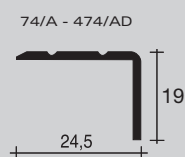

* individuální balení -  balení v blistrech - Cena za metr je orientační.

74A_eložovaný hliník zlato

52A_Alcrom® Plus fólie

30_eložovaný hliník stříbro

profily pro laminátové a dřevěné podlahy
prestowood

hliník potažený
Alcrom® Plus fólií