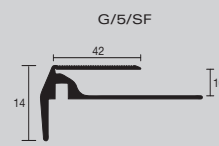

eloxovaný hliník

délka = 270 cm

	Z3/30/SF	Z1/1/SF	S/9/SF	S/15/SF	P1/1/SF
pro výšku od/do mm	6,5/22,6	6,5/22,6	6,5/22,6	9,6/22,6	6,5/22,6
stříbro	63700	67217	65680	65480	66407
zlato	63702	67227	65685	65485	66417
pískové zlato	63704	67234	65688	65488	
bronz		67237	65690	65490	66427
Kč/ks	443,00	475,00	492,00	512,00	592,00
Kč/m	164,00	175,93	182,22	189,63	219,26
balení	20	20	20	20	20
IP	200	200	200	200	200
Neúplné balení: 10% příplatek	ANO	* ANO	* ANO	* ANO	* ANO

eloxovaný hliník

délka = 270 cm

	G/1/SF	G/4/SF	G/5/SF	G/6/SF
pro výšku od/do mm	6,5/15	6,5/15	6,5/10	6,5/15
stříbro	66557	63900	63850	63800
zlato	66567	63902	63852	
pískové zlato	66574	63904		
bronz	66577			
Kč/ks	517,00	517,00	1.399,00	1.568,00
Kč/m	191,48	191,48	518,15	580,74
balení	20	20	5	5
IP	200	200	100	100
Neúplné balení: 10% příplatek	ANO	* ANO	* ANO	* ANO