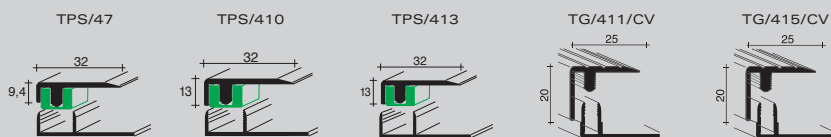

TPC_Alchrom® Plus fólie

profily pro laminátové a dřevěné podlahy
unisystem plus

hliník potažený fólií Alcrom® Plus
- balení v blistrech

	TPS/47/CV délka=90 cm	TPS/410/CV délka=90 cm	TPS/413/CV délka=90 cm	TG/411/CV délka=107 cm	TG/415/CV délka=107 cm
pro výšku od/do mm	6,5/9,5	9,6/12,5	12,6/15,5	6,5/10	11/15
dekor 09	43446	43518	43590	45204	
dekor 10	43450	43522	43594	45206	45306
dekor 15	43454	43526	43598	45208	
dekor 20	43458	43530	43602	45212	45312
dekor 30	43462	43534	43606	45218	45318
dekor 38	43465	43537	43609		
dekor 40	43466	43538	43610	45224	45324
dekor 42	43468	43540	43612	45225	
dekor 45	43470	43542	43614	45226	
dekor 48	43474	43546	43618	45228	
dekor 50	43478	43550	43622	45230	45330
dekor 60	43482	43554	43626	45236	45336
dekor 65	43486	43558	43630	45238	
dekor 70	43490	43562	43634	45242	45342
dekor 75	43494	43566	43638	45244	
dekor 78	43497	43569	43641		
dekor 80	43498	43570	43642	45245	45345
dekor 90	43500	43572	43644	45246	
KČ/ks	444,00	469,00	480,00	511,00	537,00
balení	10	10	10	10	10
IP	200	200	200	200	200
Neúplné balení: 10% příplatek	NE	 NE	 NE	 NE	 NE 

**eloxovaný hliník
balení v blistrech**

	TPS/47/CV délka=90 cm	TPS/410/CV délka=90 cm	TPS/413/CV délka=90 cm	TG/411/CV délka=107 cm	TG/415/CV délka=107 cm
pro výšku od/do mm	6,5/9,5	9,6/12,5	12,6/15,5	6,5/10	11/15
stříbro	43430	43502	43574	45006	45106
zlato	43434	43506	43578	45012	45112
Kč/ks	316,00	341,00	352,00	359,00	385,00
balení	10	10	10	10	10
IP	200	200	200	200	200
Neúplné balení: 10% příplatek	NE	 NE	 NE	 NE	 NE