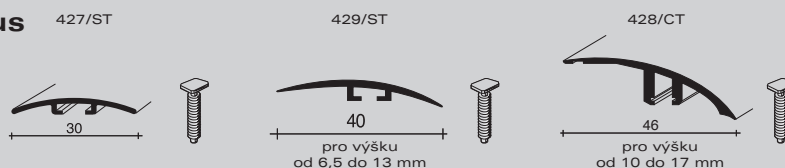

	427/CT délka=cm 93	429/CT délka=cm 93	428/CT délka=cm 90
pro výšku od/do mm	0/22,5	6,5/22,5	10/22,5
dekor 09	45389	45440	
dekor 10	45352	45400	44203
dekor 15	45390	45441	
dekor 20	45357	45405	44209
dekor 30	45362	45410	44215
dekor 40	45367	45415	44221
dekor 42	45391	45442	
dekor 45	45392	45443	
dekor 48	45393	45444	
dekor 50	45372	45420	44227
dekor 60	45377	45425	44233
dekor 65	45394	45445	
dekor 70	45382	45430	44239
dekor 75	45395	45446	
dekor 80	45387	45435	44245
dekor 90	45396	45447	
KČ/ks	245,00	308,00	342,00
balení	10	10	10
IP	200	200	200
Neúplné balení: 10% příplatek	NE	NE	NE