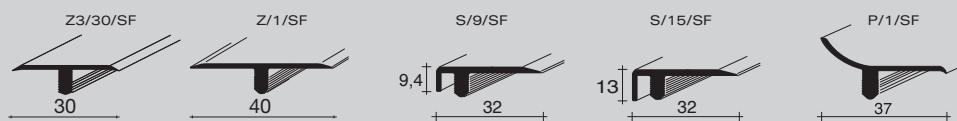

eloxovaný hliník

délka = 270 cm

	Z3/30/SF	Z1/1/SF	S/9/SF	S/15/SF	P1/1/SF
pro výšku od/do mm	6,5/22,6	6,5/22,6	6,5/22,6	9,6/22,6	6,5/22,6
stříbro	63700	67217	65680	65480	66407
zlato	63702	67227	65685	65485	66417
pískové zlato	63704	67234	65688	65488	
bronz		67237	65690	65490	66427
Kč/ks	443,00	475,00	492,00	512,00	592,00
Kč/m	164,00	175,93	182,22	189,63	219,26
balení	20	20	20	20	20
IP	200	200	200	200	200
Neúplné balení: 10% příplatek	ANO	* ANO	* ANO	* ANO	* ANO