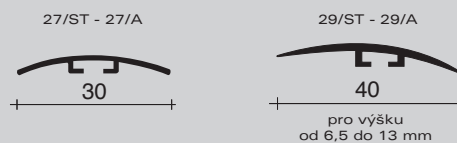

hliník potažený pravou dřevěnou dýhou

délka = 270 cm

	27/ST prosystem	27/A samolepící	29/ST prosystem	29/A samolepící
pro výšku od/do mm	0/22,5	0/22,5	6,5/22,5	6,5/22,5
dekor 300	60000	60040	60080	60120
dekor 310	60004	60044	60084	60124
dekor 320	60008	60048	60088	60128
dekor 330	60012	60052	60092	60132
dekor 340	60016	60056	60096	60136
dekor 350	60020	60060	60100	60140
dekor 360	60024	60064	60104	60144
dekor 370	60028	60068	60108	60148
Kč/ks	860,00	947,00	1.123,00	1.210,00
Kč/m	318,51	350,74	415,92	448,14
balení	10	10	10	10
IP	200	200	200	200
Neúplné balení: 10% příplatek	ANO	* ANO	* ANO	* ANO