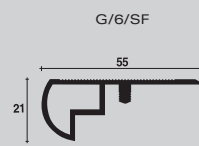

eloxovaný hliník

délka = 270 cm

	Z3/30/SF	Z1/1/SF	S/9/SF	S/15/SF	P1/1/SF
pro výšku od/do mm	6,5/22,6	6,5/22,6	6,5/22,6	9,6/22,6	6,5/22,6
stříbro	63700	67217	65680	65480	66407
zlato	63702	67227	65685	65485	66417
pískové zlato	63704	67234	65688	65488	
bronz		67237	65690	65490	66427
Kč/ks	443,00	475,00	492,00	512,00	592,00
Kč/m	164,00	175,93	182,22	189,63	219,26
balení	20	20	20	20	20
IP	200	200	200	200	200
Neúplné balení: 10% příplatek	ANO	* ANO	* ANO	* ANO	* ANO

eloxovaný hliník

délka = 270 cm

	G/1/SF	G/4/SF	G/5/SF	G/6/SF
pro výšku od/do mm	6,5/15	6,5/15	6,5/10	6,5/15
stříbro	66557	63900	63850	63800
zlato	66567	63902	63852	
pískové zlato	66574	63904		
bronz	66577			
Kč/ks	517,00	517,00	1.399,00	1.568,00
Kč/m	191,48	191,48	518,15	580,74
balení	20	20	5	5
IP	200	200	100	100
Neúplné balení: 10% příplatek	ANO	* ANO	* ANO	* ANO