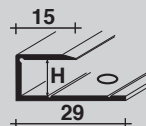

eloxovaný hliník
balení v blistrech

délka = 93 cm

	427/CT délka=cm 93	429/CT délka=cm 93	428/CT délka=cm 90
pro výšku od/do mm	0/22,5	6,5/22,5	10/22,5
stříbro	41002	41202	41336
zlato	41008	41208	41342
bronz	41014	41214	41349
KČ/ks	141,00	196,00	227,00
balení	10	10	10
IP	100	200	200
Neúplné balení: 10% příplatek	NE	NE	NE

eloxovaný hliník

délka = 270 cm

vrtané	RC/7/F	RC/9/F	RC/11/F	RC/13/F	RC/15/F	RC/18/F	RC/20/F	RC/22/F
	H=7 mm	H=9 mm	H=11 mm	H=13 mm	H=15 mm	H=18,5 mm	H=20,5 mm	H=22,5 mm
stříbro	67407	67477	67547	67617	67687	67727	67737	67747
zlato	67417	67487	67557	67627	67697	67730	67340	67750
pískové zlato		67494			67704			
bronz	67427	67497	67567	67637	67707			
Kč/ks	294,00	300,00	311,00	326,00	338,00	354,00	365,00	376,00
Kč/m	108,88	111,11	115,18	120,74	125,18	131,11	135,18	139,25
balení	20	20	20	20	20	10	10	10
IP	200	200	200	200	200	100	100	100
Neúplné balení: 10% příplatek	ANO	*	ANO	*	ANO	*	ANO	*