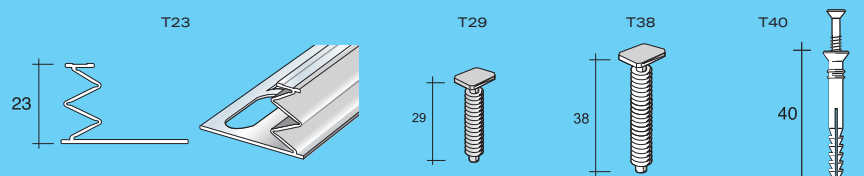

hliníkový základní profil, hmoždinky a šrouby

zboží	pro výšku	délka	kód	Kč/ks	Kč/m	balení	IP	Neúplné balení: 10% příplatek
T/23 H 23	do výšky 23 mm	2700 mm	68906	453,00	167,77	20	200	ANO
T/29	do výšky 13 mm	29 mm	68899	69,00		20 blistrů 15 ks/blistr		NE
T/29/200	do výšky 13 mm	29 mm	68900	570,00		1 balení 200 ks/balení		NE
T/38	do výšky 23 mm	38 mm	68903	81,00		20 blistrů 15 ks/blistr		NE
T/38/100	do výšky 23 mm	38 mm	68901	387,00		1 balení 100 ks/balení		NE
T/40/100	do výšky 23 mm	40 mm	68806	802,00		1 balení 100 ks/balení		NE