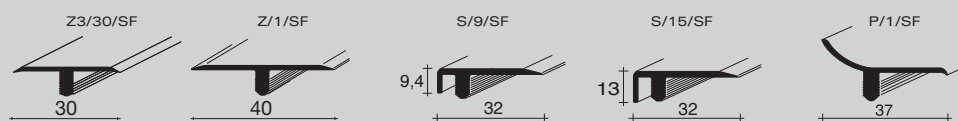

profily pro laminátové a dřevěné podlahy
unisystem plus - unisystem

hliník potažený
Alcrom® Plus fólií

délka = 270 cm

	Z3/30/SF	Z/1/SF	S/9/SF	S/15/SF	P/1/SF					
pro výšku od/do mm	6,5/22,6	6,5/22,6	6,5/22,6	9,6/22,6	6,5/22,6					
dekor 07	63717	66303	65703							
dekor 08	63718	66304	65704							
dekor 09	63719	66305	65705	65505	66435					
dekor 10	63720	66307	65707	65507	66437					
dekor 15	63721	66315	65715	65515	66455					
dekor 18	63722	66316	65716							
dekor 20	63725	66317	65717	65517	66457					
dekor 30	63726	66327	65727	65527	66467					
dekor 36	63728	66333	65733							
dekor 37	63729	66334	65734							
dekor 38	63727	66335	65735	65535						
dekor 40	63730	66337	65737	65537	66477					
dekor 42	63731	66339	65739	65539	66479					
dekor 45	63732	66343	65743	65543	66483					
dekor 48	63735	66345	65745	65545	66485					
dekor 50	63740	66347	65747	65547	66487					
dekor 60	63745	66357	65757	65557	66497					
dekor 65	63746	66365	65765	65565	66505					
dekor 70	63747	66367	65767	65567	66507					
dekor 71	63752	66368	65768							
dekor 72	63753	66369	65769							
dekor 73	63754	66370	65770							
dekor 74	63755	66371	65771							
dekor 75	63748	66375	65775	65575	66515					
dekor 76	63756	66374	65774							
dekor 78	63749	66376	65776	65576						
dekor 80	63750	66377	65777	65577	66517					
dekor 90	63751	66387	65785	65579	66519					
Kč/ks	744,00	768,00	874,00	896,00	992,00					
Kč/m	275,56	284,44	323,70	331,85	367,41					
balení	10	10	10	10	10					
IP	100	100	100	100	100					
Neúplné balení: 10% příplatek	ANO	*	ANO	*	ANO	*	ANO	*	ANO	*