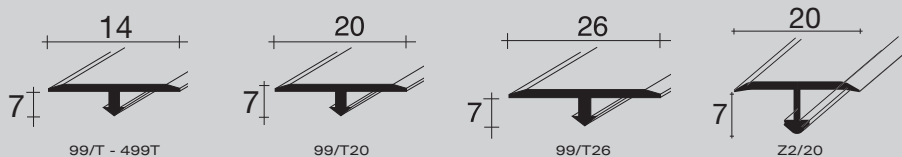

* individuální balení -  balení v blistrech - Cena za metr je orientační.

FIX/J34_eložovaný hliník stříbro

FIX/L/46_eložovaný hliník pískové zlato

FIX/T/29_eložovaný hliník stříbro

spojovací profil

zboží	míry	kód	Kč/ks	Kč/m	balení	IP	Neúplné balení: 10% příplatek
eloxovaný hliník stříbro							
99/T 270 cm	14	75080	239,00	88,51	50	200	ANO *
499/T 90 cm	14	20008	106,00		10	200	NE
Z2/20SF 270 cm	20	63600	389,00	144,07	20	200	ANO *
99/T20 270 cm	20	75081	275,00	101,85	30	200	ANO *
99/T26 270 cm	26	75082	311,00	115,18	20	200	ANO *
eloxovaný hliník zlato							
99/T 270 cm	14	75083	239,00	88,51	50	200	ANO *
499/T 90 cm	14	20010	106,00		10	200	NE
99/T20 270 cm	20	75084	275,00	101,85	30	200	ANO *
99/T26 270 cm	26	75085	311,00	115,18	20	200	ANO *