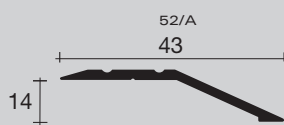

profily pro laminátové a dřevěné podlahy

real wood - pravá dřevěná dýha

hliník potažený pravou dřevěnou dýhou

délka = 270 cm

	59/SF	52/A samolepící	74/A samolepící
dekor 300	60320	60440	60160
dekor 310	60324	60444	60164
dekor 320	60328	60448	60168
dekor 330	60332	60452	60172
dekor 340	60336	60456	60176
dekor 350	60340	60460	60180
dekor 360	60344	60464	60184
dekor 370	60348	60468	60188
Kč/ks	1.102,00	1.250,00	1.133,00
Kč/m	408,14	462,96	419,62
balení	10	10	10
IP	200	200	200
Neúplné balení: 10% příplatek	ANO *	ANO *	ANO *