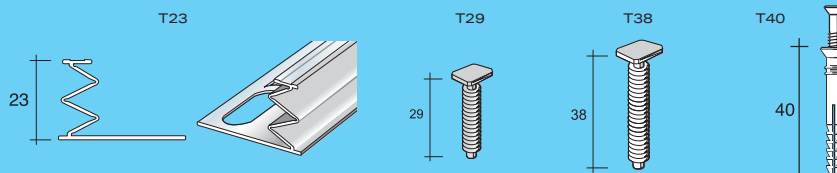

hliníkový základní profil, hmoždinky a šrouby

zboží	pro výšku	délka	kód	Kč/ks	Kč/m	balení	IP	Neúplné balení: 10% příplatek
T/23 H 23	do výšky 23 mm	2700 mm	68906	453,00	167,77	20	200	ANO
T/29	do výšky 13 mm	29 mm	68899	69,00 blistr		20 blistrů 15 ks/blistr		NE
T/29/200	do výšky 13 mm	29 mm	68900	570,00 balení		1 balení 200 ks/balení		NE
T/38	do výšky 23 mm	38 mm	68903	81,00 blistr		20 blistrů 15 ks/blistr		NE
T/38/100	do výšky 23 mm	38 mm	68901	387,00 balení		1 balení 100 ks/balení		NE
T/40/100	do výšky 23 mm	40 mm	68806	802,00 balení		1 balení 100 ks/balení		NE