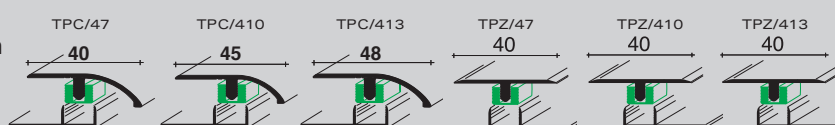

profily pro laminátové a dřevěné podlahy
unisystem plus

hliník potažený fólií
Alcrom® Plus - balení v blistrech

délka = 90 cm

	TPC/47/CV	TPC/410/CV	TPC/413/CV	TPZ/47/CV	TPZ/410/CV	TPZ/413/CV
pro výšku od/do mm	6,5/9,5	9,6/12,5	12,6/15,5	6,5/9,5	9,6/12,5	12,6/15,5
dekor 09	43230	43302	43374	43016	43088	43160
dekor 10	43234	43306	43378	43020	43092	43164
dekor 15	43238	43310	43382	43024	43096	43168
dekor 20	43242	43314	43386	43028	43100	43172
dekor 30	43246	43318	43390	43032	43104	43176
dekor 38	43248	43320	43392	43034	43106	43178
dekor 40	43250	43322	43394	43036	43108	43180
dekor 42	43252	43324	43396	43038	43110	43182
dekor 45	43254	43326	43398	43040	43112	43184
dekor 48	43258	43330	43402	43044	43116	43188
dekor 50	43262	43334	43406	43048	43120	43192
dekor 60	43266	43338	43410	43052	43124	43196
dekor 65	43270	43342	43414	43056	43128	43200
dekor 70	43274	43346	43418	43060	43132	43204
dekor 75	43278	43350	43422	43064	43136	43208
dekor 78	43280	43352	43424	43066	43138	43210
dekor 80	43282	43354	43426	43068	43140	43212
dekor 90	43284	43356	43428	43070	43142	43213
KČ/ks	406,00	466,00	513,00	401,00	419,00	428,00
balení	10	10	10	10	10	10
IP	200	200	200	200	200	200
Neúplné balení: 10% příplatek	NE	NE	NE	NE	NE	NE