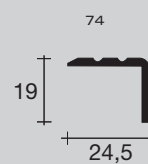

profily pro laminátové a dřevěné podlahy

real wood - pravá dřevěná dýha

hliník potažený pravou dřevěnou dýhou

délka = 270 cm

	59/SF	52/A samolepící	74/A samolepící
dekor 300	60320	60440	60160
dekor 310	60324	60444	60164
dekor 320	60328	60448	60168
dekor 330	60332	60452	60172
dekor 340	60336	60456	60176
dekor 350	60340	60460	60180
dekor 360	60344	60464	60184
dekor 370	60348	60468	60188
Kč/ks	1.102,00	1.250,00	1.133,00
Kč/m	408,14	462,96	419,62
balení	10	10	10
IP	200	200	200
Neúplné balení: 10% příplatek	ANO *	ANO *	ANO *