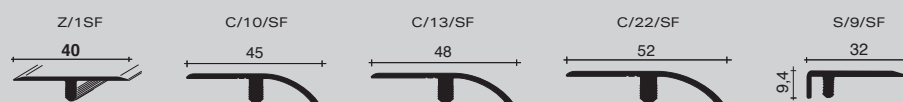

**eloxovaný hliník
balení v blistrech**

	TPS/47/CV délka=90 cm	TPS/410/CV délka=90 cm	TPS/413/CV délka=90 cm	TG/411/CV délka=107 cm	TG/415/CV délka=107 cm
pro výšku od/do mm	6,5/9,5	9,6/12,5	12,6/15,5	6,5/10	11/15
stříbro	43430	43502	43574	45006	45106
zlato	43434	43506	43578	45012	45112
Kč/ks	316,00	341,00	352,00	359,00	385,00
balení	10	10	10	10	10
IP	200	200	200	200	200
Neúplné balení: 10% příplatek	NE	 NE	 NE	 NE	 NE

délka = 270 cm

	Z/1/SF	C/10/SF	C/13/SF	C/22/SF	S/9/SF
pro výšku od/do mm	8/22,5	8/12,5	12,6/15,5	19,5/22,6	8/22,5
dekor 300	60200	60240	60350	60400	60280
dekor 310	60204	60244	60354	60404	60284
dekor 320	60208	60248	60358	60408	60288
dekor 330	60212	60252	60362	60412	60292
dekor 340	60216	60256	60366	60416	60296
dekor 350	60220	60260	60370	60420	60300
dekor 360	60224	60264	60374	60424	60304
dekor 370	60228	60268	60378	60428	60308
Kč/ks	1.085,00	1.309,00	1.448,00	1.823,00	1.192,00
Kč/m	401,85	484,81	536,29	675,18	441,48
balení	10	10	10	10	10
IP	200	200	200	200	200
Neúplné balení: 10% příplatek	ANO	* ANO	* ANO	* ANO	* ANO