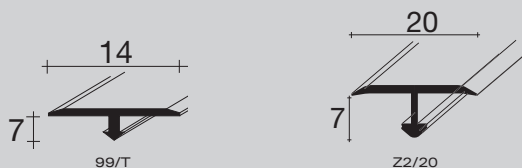

**hliník potažený
Alcrom® Plus fólií**

délka = 270 cm

	99/T	Z2/20
dekor 10	75008	63620
dekor 15	75009	
dekor 20	75012	63625
dekor 40	75015	63630
dekor 45	75018	
dekor 48	75019	63635
dekor 50	75020	63640
dekor 60	75021	63645
dekor 65	75022	
dekor 70	75023	
dekor 75	75028	
dekor 80	75031	63650
dekor 90	75033	
Kč/ks	499,00	650,00
Kč/m	184,81	240,74
balení	10	10
IP	200	200
Neúplné balení: 10% příplatek	ANO *	ANO *

* individuální balení - balení v blistrech - Cena za metr je orientační.