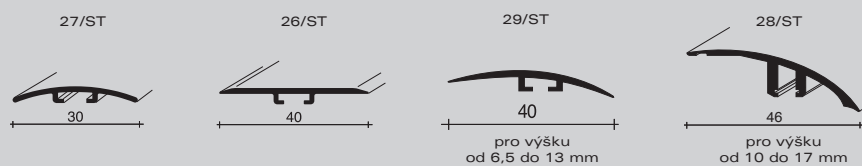

* individuální balení - Cena za metr je orientační.

27_pravá dřevěná dýha

29_pravá dřevěná dýha

54_pravá dřevěná dýha

hliník potažený
Alcrom® Plus fólií

délka = 270 cm

	27/ST	26/ST	29/ST	28/ST
pro výšku od/do mm	0/22,5	0/22,5	6,5/22,5	10/22,5
dekor 09	69998	65815	70126	
dekor 10	70000	65817	70128	70258
dekor 15	70006	65825	70134	
dekor 20	70008	65827	70136	70266
dekor 30	70016	65837	70144	70274
dekor 38	70022			
dekor 40	70024	65847	70152	70282
dekor 42	70026		70154	
dekor 45	70028	65853	70156	
dekor 48	70030	65855	70158	
dekor 50	70032	65857	70160	70290
dekor 60	70040	65867	70168	70298
dekor 65	70046	65875	70174	
dekor 70	70048	65877	70176	70306
dekor 75	70054	65885	70182	
dekor 78	70055			
dekor 80	70056	65887	70184	70314
dekor 90	70064		70188	
Kč/ks	622,00	731,00	805,00	933,00
Kč/m	230,37	270,74	298,14	345,55
balení	10	10	10	10
IP	200	200	200	200
Neúplné balení: 10% příplatek	ANO	*	ANO	*