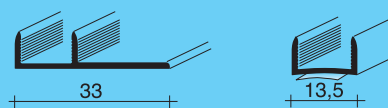

eloxovaný hliník

délka = 270 cm

	G/1/SF	G/4/SF	G/5/SF	G/6/SF
pro výšku od/do mm	6,5/15	6,5/15	6,5/10	6,5/15
stříbro	66557	63900	63850	63800
zlato	66567	63902	63852	
pískové zlato	66574	63904		
bronz	66577			
Kč/ks	517,00	517,00	1.399,00	1.568,00
Kč/m	191,48	191,48	518,15	580,74
balení	20	20	5	5
IP	200	200	100	100
Neúplné balení: 10% příplatek	ANO	* ANO	* ANO	* ANO

unisystem plus - unisystem

hliníkový základ Unisystem plus

zboží	pro výšku	délka	kód	Kč/ks	Kč/m	balení	IP	Neúplné balení: 10% příplatek
TPU/6	od 6,5 do 9,5 mm	270 cm	67437	320,00	118,51	20	200	ANO *
TPU/10	od 9,6 do 12,5 mm	270 cm	67447	374,00	138,52	20	200	ANO *
TPU/13	od 12,6 do 15,5 mm	270 cm	67457	406,00	150,37	20	200	ANO *
TPU/15	od 15 do 19 mm	270 cm	67460	499,00	184,81	20	200	ANO *
TPU/22	od 19,6 do 22,6 mm	270 cm	67467	595,00	220,37	10	200	ANO *
TBU/6A samolepící	od 6,5 do 9,5 mm	270 cm	67436	397,00	147,04	20	200	ANO *