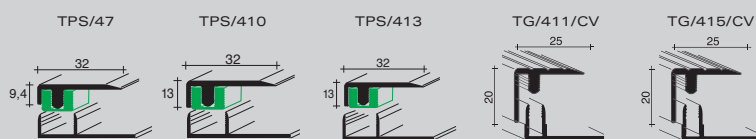

profily pro laminátové a dřevěné podlahy
unisystem plus

hliník potažený fólií Alcrom® Plus
- balení v blistrech

	TPS/47/CV délka=90 cm	TPS/410/CV délka=90 cm	TPS/413/CV délka=90 cm	TG/411/CV délka=107 cm	TG/415/CV délka=107 cm
pro výšku od/do mm	6,5/9,5	9,6/12,5	12,6/15,5	6,5/10	11/15
dekor 09	43446	43518	43590	45204	
dekor 10	43450	43522	43594	45206	45306
dekor 15	43454	43526	43598	45208	
dekor 20	43458	43530	43602	45212	45312
dekor 30	43462	43534	43606	45218	45318
dekor 38	43465	43537	43609		
dekor 40	43466	43538	43610	45224	45324
dekor 42	43468	43540	43612	45225	
dekor 45	43470	43542	43614	45226	
dekor 48	43474	43546	43618	45228	
dekor 50	43478	43550	43622	45230	45330
dekor 60	43482	43554	43626	45236	45336
dekor 65	43486	43558	43630	45238	
dekor 70	43490	43562	43634	45242	45342
dekor 75	43494	43566	43638	45244	
dekor 78	43497	43569	43641		
dekor 80	43498	43570	43642	45245	45345
dekor 90	43500	43572	43644	45246	
KČ/ks	444,00	469,00	480,00	511,00	537,00
balení	10	10	10	10	10
IP	200	200	200	200	200
Neúplné balení: 10% příplatek	NE	NE	NE	NE	NE