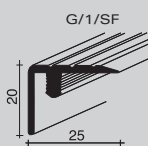

profily pro laminátové a dřevěné podlahy
unisystem plus - unisystem

hliník potažený
Alcrom® Plus fólií

délka = 270 cm

	G/1/SF	G/4/SF
pro výšku od/do mm	6,5/15	6,5/15
dekor 07		63906
dekor 08		63907
dekor 09	66585	63908
dekor 10	66587	63910
dekor 15	66595	63912
dekor 18		63914
dekor 20	66597	63915
dekor 30	66607	63918
dekor 36		63942
dekor 37		63943
dekor 38	66615	63919
dekor 40	66617	63920
dekor 42	66619	63921
dekor 45	66623	63922
dekor 48	66625	63925
dekor 50	66627	63928
dekor 60	66637	63930
dekor 65	66645	63931
dekor 70	66647	63932
dekor 71		63951
dekor 72		63952
dekor 73		63953
dekor 74		63954
dekor 75	66655	63933
dekor 76		63956
dekor 78	66656	63934
dekor 80	66657	63935
dekor 90	66667	63940
Kč/ks	901,00	901,00
Kč/m	333,70	333,70
balení	10	10
IP	200	100
Neúplné balení: 10% příplatek	ANO *	ANO *