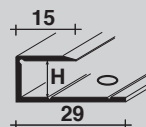

eloxovaný hliník
balení v blistrech

délka = 90 cm

vrtané	RC/47/CV	RC/49/CV	RC/411/CV	RC/415/CV
	H=7 mm	H=9 mm	H=11 mm	H=15 mm
stříbro	42782	41832	41877	42822
zlato	42788	41839	41884	42828
bronz	42794	41849	41891	42834
Kč/ks	123,00	125,00	129,00	138,00
balení	10	10	10	10
IP	100	100	100	100
Neúplné balení: 10% příplatek	NE	NE	NE	NE