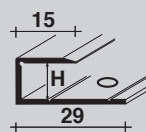

**potažené fólií
Alcrom® Plus**

délka = 270 cm

vrtané	RC/7/F	RC/9/F	RC/11/F	RC/15/F
	H=7 mm	H=9 mm	H=11 mm	H=15 mm
dekor 09		66729	66759	66819
dekor 10	66701	66731	66761	66821
dekor 15		66732	66762	66822
dekor 20	66704	66734	66764	66824
dekor 30	66707	66737	66767	66827
dekor 38		66739		66829
dekor 40	66710	66740	66770	66830
dekor 42		66758		66848
dekor 45		66741	66771	66831
dekor 48		66742	66772	66832
dekor 50	66713	66743	66773	66833
dekor 60	66716	66746	66776	66836
dekor 65		66747	66777	66837
dekor 70	66719	66749	66779	66839
dekor 75		66750	66780	66840
dekor 78		66751		66841
dekor 80	66722	66752	66782	66842
dekor 90		66753		66843
Kč/ks	470,00	479,00	495,00	577,00
Kč/m	174,07	177,40	183,33	213,70
balení	10	10	10	10
IP	100	100	100	100
Neúplné balení: 10% příplatek	ANO	*	ANO	*