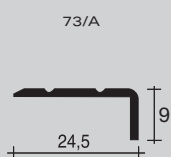

* individuální balení -  balení v blistrech - Cena za metr je orientační.

74A_eložovaný hliník zlato

52A_Alcrom® Plus fólie

30_eložovaný hliník stříbro

profily pro laminátové a dřevěné podlahy
prestowood

hliník potažený
Alcrom® Plus fólií