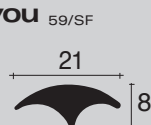

profily pro laminátové a dřevěné podlahy

real wood - pravá dřevěná dýha

hliník potažený pravou dřevěnou dýhou

délka = 270 cm

	59/SF	52/A samolepící	74/A samolepící
dekor 300	60320	60440	60160
dekor 310	60324	60444	60164
dekor 320	60328	60448	60168
dekor 330	60332	60452	60172
dekor 340	60336	60456	60176
dekor 350	60340	60460	60180
dekor 360	60344	60464	60184
dekor 370	60348	60468	60188
Kč/ks	1.102,00	1.250,00	1.133,00
Kč/m	408,14	462,96	419,62
balení	10	10	10
IP	200	200	200
Neúplné balení: 10% příplatek	ANO *	ANO *	ANO *