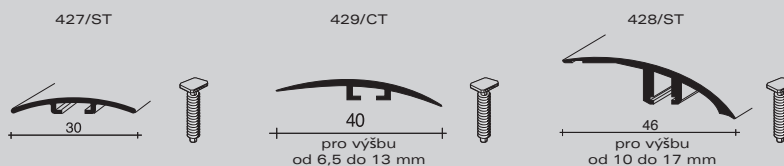

	427/CT délka=cm 93	429/CT délka=cm 93	428/CT délka=cm 90
pro výšku od/do mm	0/22,5	6,5/22,5	10/22,5
dekor 09	45389	45440	
dekor 10	45352	45400	44203
dekor 15	45390	45441	
dekor 20	45357	45405	44209
dekor 30	45362	45410	44215
dekor 40	45367	45415	44221
dekor 42	45391	45442	
dekor 45	45392	45443	
dekor 48	45393	45444	
dekor 50	45372	45420	44227
dekor 60	45377	45425	44233
dekor 65	45394	45445	
dekor 70	45382	45430	44239
dekor 75	45395	45446	
dekor 80	45387	45435	44245
dekor 90	45396	45447	
KČ/ks	245,00	308,00	342,00
balení	10	10	10
IP	200	200	200
Neúplné balení: 10% příplatek	NE	NE	NE

eloxovaný hliník
balení v blistrech

délka = 93 cm

	427/CT délka=cm 93	429/CT délka=cm 93	428/CT délka=cm 90
pro výšku od/do mm	0/22,5	6,5/22,5	10/22,5
stříbro	41002	41202	41336
zlato	41008	41208	41342
bronz	41014	41214	41349
KČ/ks	141,00	196,00	227,00
balení	10	10	10
IP	100	200	200
Neúplné balení: 10% příplatek	NE	NE	NE