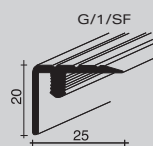

eloxovaný hliník

délka = 270 cm

	Z3/30/SF	Z1/1/SF	S/9/SF	S/15/SF	P1/1/SF
pro výšku od/do mm	6,5/22,6	6,5/22,6	6,5/22,6	9,6/22,6	6,5/22,6
stříbro	63700	67217	65680	65480	66407
zlato	63702	67227	65685	65485	66417
pískové zlato	63704	67234	65688	65488	
bronz		67237	65690	65490	66427
Kč/ks	443,00	475,00	492,00	512,00	592,00
Kč/m	164,00	175,93	182,22	189,63	219,26
balení	20	20	20	20	20
IP	200	200	200	200	200
Neúplné balení: 10% příplatek	ANO	* ANO	* ANO	* ANO	* ANO

eloxovaný hliník

délka = 270 cm

	G/1/SF	G/4/SF	G/5/SF	G/6/SF
pro výšku od/do mm	6,5/15	6,5/15	6,5/10	6,5/15
stříbro	66557	63900	63850	63800
zlato	66567	63902	63852	
pískové zlato	66574	63904		
bronz	66577			
Kč/ks	517,00	517,00	1.399,00	1.568,00
Kč/m	191,48	191,48	518,15	580,74
balení	20	20	5	5
IP	200	200	100	100
Neúplné balení: 10% příplatek	ANO	* ANO	* ANO	* ANO