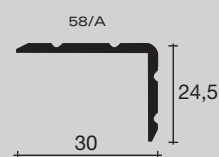

* individuální balení -  balení v blistrech - Cena za metr je orientační.

74A_eložovaný hliník zlato

52A_Alcrom® Plus fólie

30_eložovaný hliník stříbro

profily pro laminátové a dřevěné podlahy
prestowood

hliník potažený
Alcrom® Plus fólií