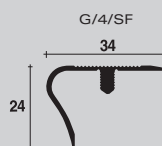

profily pro laminátové a dřevěné podlahy
unisystem plus - unisystem

hliník potažený
Alcrom® Plus fólií

délka = 270 cm

	G/1/SF	G/4/SF
pro výšku od/do mm	6,5/15	6,5/15
dekor 07		63906
dekor 08		63907
dekor 09	66585	63908
dekor 10	66587	63910
dekor 15	66595	63912
dekor 18		63914
dekor 20	66597	63915
dekor 30	66607	63918
dekor 36		63942
dekor 37		63943
dekor 38	66615	63919
dekor 40	66617	63920
dekor 42	66619	63921
dekor 45	66623	63922
dekor 48	66625	63925
dekor 50	66627	63928
dekor 60	66637	63930
dekor 65	66645	63931
dekor 70	66647	63932
dekor 71		63951
dekor 72		63952
dekor 73		63953
dekor 74		63954
dekor 75	66655	63933
dekor 76		63956
dekor 78	66656	63934
dekor 80	66657	63935
dekor 90	66667	63940
Kč/ks	901,00	901,00
Kč/m	333,70	333,70
balení	10	10
IP	200	100
Neúplné balení: 10% příplatek	ANO *	ANO *