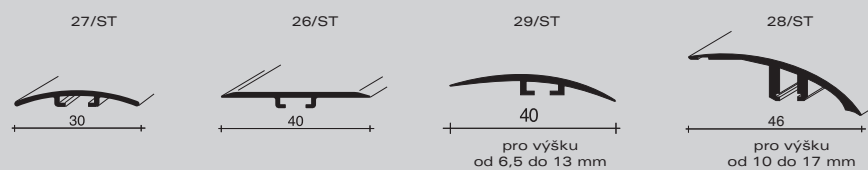

Doporučujeme použít 5 hmoždinek na 1m

* individuální balení - Cena za metr je orientační.

profily pro laminátové a dřevěné podlahy

prosystem®

eloxovaný hliník

délka = 270 cm

	27/ST	26/ST	29/ST	28/ST
pro výšku od/do mm	0/22,5	0/22,5	6,5/22,5	10/22,5
stříbro	69006	65787	69142	69246
zlato	69014	65797	69150	69254
bronz	69022	65807	69158	69262
Kč/ks	320,00	406,00	480,00	587,00
Kč/m	118,51	150,37	177,77	217,40
balení	20	20	20	10
IP	200	200	200	200
Neúplné balení: 10% příplatek	ANO *	ANO *	ANO *	ANO *