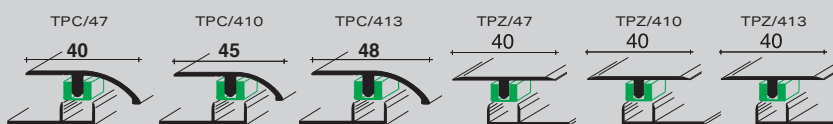

hliník potažený fólií
Alcrom® Plus - balení v blistrech

délka = 90 cm

	TPC/47/CV	TPC/410/CV	TPC/413/CV	TPZ/47/CV	TPZ/410/CV	TPZ/413/CV
pro výšku od/do mm	6,5/9,5	9,6/12,5	12,6/15,5	6,5/9,5	9,6/12,5	12,6/15,5
dekor 09	43230	43302	43374	43016	43088	43160
dekor 10	43234	43306	43378	43020	43092	43164
dekor 15	43238	43310	43382	43024	43096	43168
dekor 20	43242	43314	43386	43028	43100	43172
dekor 30	43246	43318	43390	43032	43104	43176
dekor 38	43248	43320	43392	43034	43106	43178
dekor 40	43250	43322	43394	43036	43108	43180
dekor 42	43252	43324	43396	43038	43110	43182
dekor 45	43254	43326	43398	43040	43112	43184
dekor 48	43258	43330	43402	43044	43116	43188
dekor 50	43262	43334	43406	43048	43120	43192
dekor 60	43266	43338	43410	43052	43124	43196
dekor 65	43270	43342	43414	43056	43128	43200
dekor 70	43274	43346	43418	43060	43132	43204
dekor 75	43278	43350	43422	43064	43136	43208
dekor 78	43280	43352	43424	43066	43138	43210
dekor 80	43282	43354	43426	43068	43140	43212
dekor 90	43284	43356	43428	43070	43142	43213
KČ/ks	406,00	466,00	513,00	401,00	419,00	428,00
balení	10	10	10	10	10	10
IP	200	200	200	200	200	200
Neúplné balení: 10% příplatek	NE	 NE	 NE	 NE	 NE	 NE

eloxovaný hliník
balení v blistrech

délka = 90 cm

	TPC/47/CV	TPC/410/CV	TPC/413/CV	TPZ/47/CV	TPZ/410/CV	TPZ/413/CV
pro výšku od/do mm	6,5/9,5	9,6/12,5	12,6/15,5	6,5/9,5	9,6/12,5	12,6/15,5
stříbro	43214	43286	43358	43000	43072	43144
zlato	43218	43290	43362	43004	43076	43148
Kč/ks	307,00	354,00	393,00	302,00	320,00	331,00
balení	10	10	10	10	10	10
IP	200	200	200	200	200	200
Neúplné balení: 10% příplatek	NE	 NE	 NE	 NE	 NE	 NE