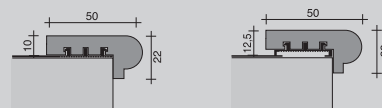

Prostep wood

délka = 270 cm

zboží	H= výška	kód	Kč/ks	Kč/m	balení	IP	Neúplné balení: 10% příplatek
dub							
SWA/10	10	90480	2.858,00	1.058,51	5	50	ANO
SWA/12	12	90484	2.939,00	1.088,51	5	50	ANO
SWA/15	15	90488	3.036,00	1.124,44	5	50	ANO
SWA/22	22	90492	3.158,00	1.169,62	5	50	ANO
mahagon							
SWA/10	10	90496	2.640,00	977,77	5	50	ANO
SWA/12	12	90500	2.721,00	1.007,77	5	50	ANO

* individuální balení - Cena za metr je orientační.

SM_přírodní mosaz

SIS_nerez ocel odolná proti oděru

G/6 SF_elyovaný hliník stříbro

Prostep wood

dub

délka = 270 cm

zboží	H= výška	kód	Kč/ks	Kč/m	balení	IP	Neúplné balení: 10% příplatek
SWB/10	10	90512	2.397,00	887,77	5	50	ANO
SWB/12	12,5	90516	2.486,00	920,74	5	50	ANO