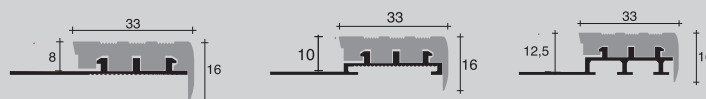

Prostep wood

dub

délka = 270 cm

zboží	H= výška	kód	Kč/ks	Kč/m	balení	IP	Neúplné balení: 10% příplatek
SWC/10	10	90530	2.858,00	1.058,51	5	50	ANO
SWC/12	12,5	90534	2.939,00	1.088,51	5	50	ANO

Prostep SP

hliník + pvc

délka = 270 cm

zboží	H= výška	černá	světle šedá	hnědá	Kč/ks	Kč/m	balení	IP	Neúplné balení: 10% příplatek
SP/80	8	95200	95201	95202	1.028,00	380,74	10	100	ANO *
SP/100	10	95210	95211	95212	1.109,00	410,74	10	100	ANO *
SP/125	12,5	95220	95221	95222	1.206,00	446,66	10	100	ANO *