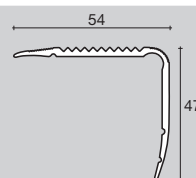

eloxovaný hliník stříbro

zboží	délka	kód	Kč/ks	Kč/m	balení	IP	Neúplné balení: 10% příplatek
71/F vrtané	340 cm	64067	1.177,00	346,18	20	200	ANO
71/SF bez děr	340 cm	64066	1.127,00	331,47	20	200	ANO