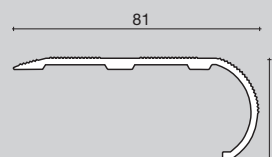

eloxovaný hliník stříbro

délka = 270 cm

zboží	délka	kód	Kč/ks	Kč/m	balení	IP	Neúplné balení: 10% příplatek
131/F vrtané	270 cm	75800	1.336,00	494,81	8	80	ANO
131/SF bez děr	270 cm	75801	1.275,00	472,22	8	80	ANO