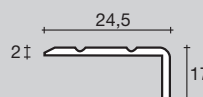

eloxovaný hliník

zboží	délka	stříbro	zlato	Kč/ks	Kč/m	balení	IP	Neúplné balení: 10% příplatek
53/F vrtané	270 cm	75200	75201	273,00	101,11	30	300	ANO *
53/SF bez děr	270 cm	75203	75204	259,00	95,92	30	300	ANO *