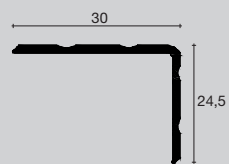

schodové hrany

protect

eloxovaný hliník

zboží	délka	stříbro	zlato	Kč/ks	Kč/m	balení	IP	Neúplné balení: 10% příplatek
58/A samolepící	270 cm	75900	75910	438,00	162,22	20	200	ANO *