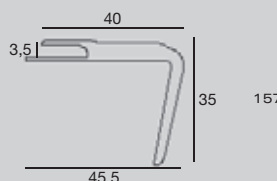

pvc

zboží	délka	černá	šedá	hnědá	Kč/ks	Kč/m	balení	IP	Neúplné balení: 10% příplatek
155	300 cm	19150	19151	19152	286,00	95,33	15	300	NE

pvc

zboží	délka	černá	šedá	hnědá	Kč/ks	Kč/m	balení	IP	Neúplné balení: 10% příplatek
156	300 cm	19160	19161	19162	512,00	170,66	10	200	NE

pvc

zboží	délka	černá	šedá	hnědá	Kč/ks	Kč/m	balení	IP	Neúplné balení: 10% příplatek
157	300 cm	19170	19171	19172	252,00	84,00	15	300	NE
158	300 cm	19180	19181	19182	314,00	104,66	10	300	NE

syntetické lepidlo na bázi silikonu

zboží	množství	kód	Kč/ks	balení	IP	Neúplné balení: 10% příplatek
PP/86	310 ml	78300	234,00	25	120	NE

Cena za metr je orientační.