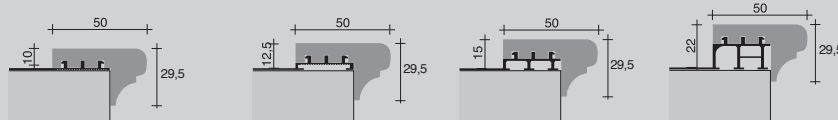

* individuální balení - Cena za metr je orientační.

SGA_elyovaný hliník stříbro

SI_nerez ocel

SN_přirodní mosaz

schodové hrany cerfix® - prostep

Prostep SMA - SM

délka = 270 cm

zboží	H= výška	kód	Kč/ks	Kč/m	balení	IP	Neúplné balení: 10% příplatek
přírodní hliník							
SMA/80	8	93969	507,00	187,77	10	100	ANO *
SMA/100	10	93970	529,00	195,92	10	100	ANO *
SMA/125	12,5	93971	559,00	207,03	10	100	ANO *
přírodní mosaz							
SM/100	10	93972	1.707,00	632,22	10	100	ANO *
SM/125	12,5	93973	1.805,00	668,51	10	100	ANO *

Prostep wood

délka = 270 cm

zboží	H= výška	kód	Kč/ks	Kč/m	balení	IP	Neúplné balení: 10% příplatek
dub							
SWA/10	10	90480	2.858,00	1.058,51	5	50	ANO
SWA/12	12	90484	2.939,00	1.088,51	5	50	ANO
SWA/15	15	90488	3.036,00	1.124,44	5	50	ANO
SWA/22	22	90492	3.158,00	1.169,62	5	50	ANO
mahagon							
SWA/10	10	90496	2.640,00	977,77	5	50	ANO
SWA/12	12	90500	2.721,00	1.007,77	5	50	ANO