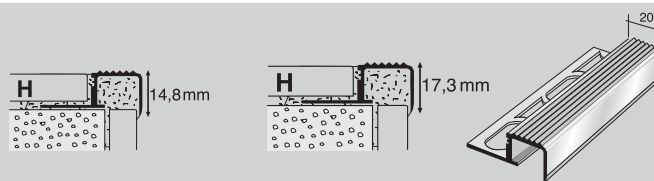

* individuální balení - Cena za metr je orientační.

SGA_elyovaný hliník stříbro

SI_nerez ocel

SN_přirodní mosaz

schodové hrany cerfix® - prostep

Prostep SMA - SM

délka = 270 cm

zboží	H= výška	kód	Kč/ks	Kč/m	balení	IP	Neúplné balení: 10% příplatek
přírodní hliník							
SMA/80	8	93969	507,00	187,77	10	100	ANO *
SMA/100	10	93970	529,00	195,92	10	100	ANO *
SMA/125	12,5	93971	559,00	207,03	10	100	ANO *
přírodní mosaz							
SM/100	10	93972	1.707,00	632,22	10	100	ANO *
SM/125	12,5	93973	1.805,00	668,51	10	100	ANO *

Prostep wood

délka = 270 cm

zboží	H= výška	kód	Kč/ks	Kč/m	balení	IP	Neúplné balení: 10% příplatek
dub							
SWA/10	10	90480	2.858,00	1.058,51	5	50	ANO
SWA/12	12	90484	2.939,00	1.088,51	5	50	ANO
SWA/15	15	90488	3.036,00	1.124,44	5	50	ANO
SWA/22	22	90492	3.158,00	1.169,62	5	50	ANO
mahagon							
SWA/10	10	90496	2.640,00	977,77	5	50	ANO
SWA/12	12	90500	2.721,00	1.007,77	5	50	ANO