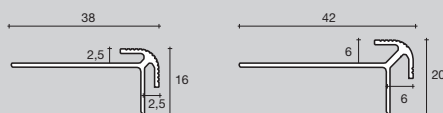

schodové hrany

protect

eloxovaný hliník stříbro

zboží	délka	kód	Kč/ks	Kč/m	balení	IP	Neúplné balení: 10% příplatek
111/F vrtané	270 cm	75782	501,00	185,55	20	200	ANO
112/F vrtané	270 cm	75786	567,00	210,00	20	200	ANO