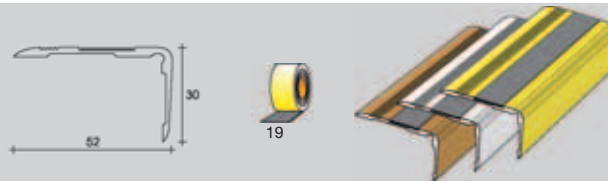

extrudovaný eloxovaný hliník

zboží	délka	stříbro	zlato	bronz	Kč/ks	Kč/m	balení	IP	Neúplné balení: 10% příplatek
76/F vrtané	340 cm	75448	75458	75468	1.027,00	302,05	24	240	ANO
476/CV vrtané se šrouby a s protiskluzem	113 cm	21680	21681		442,00		5	100	NE
476/CV vrtané se šrouby a s protiskluzem	166 cm	21684			643,00		5	100	NE
476/AD samolepící s protiskluzem	113 cm	21696	21697		492,00		5	100	NE

Černý protiskluzový pruh - role, šířka 19 mm, pro zboží 76/F

23002	1820 cm	23002	875,00 role	48,07	4 role	80	NE