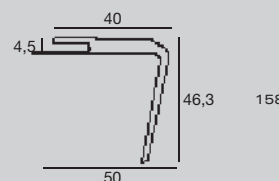

pvc

zboží	délka	černá	šedá	hnědá	Kč/ks	Kč/m	balení	IP	Neúplné balení: 10% příplatek
155	300 cm	19150	19151	19152	286,00	95,33	15	300	NE

pvc

zboží	délka	černá	šedá	hnědá	Kč/ks	Kč/m	balení	IP	Neúplné balení: 10% příplatek
156	300 cm	19160	19161	19162	512,00	170,66	10	200	NE

pvc

zboží	délka	černá	šedá	hnědá	Kč/ks	Kč/m	balení	IP	Neúplné balení: 10% příplatek
157	300 cm	19170	19171	19172	252,00	84,00	15	300	NE
158	300 cm	19180	19181	19182	314,00	104,66	10	300	NE

syntetické lepidlo na bázi silikonu

zboží	množství	kód	Kč/ks	balení	IP	Neúplné balení: 10% příplatek
PP/86	310 ml	78300	234,00	25	120	NE

Cena za metr je orientační.