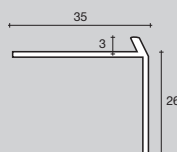

eloxovaný hliník

zboží	délka	stříbro	zlato	Kč/ks	Kč/m	balení	IP	Neúplné balení: 10% příplatek
75/F vrtané	340 cm	75388	75398	621,00	182,64	20	200	ANO