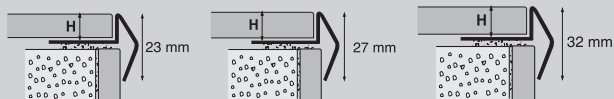

* individuální balení - Cena za metr je orientační.

RIL_leštěná nerez ocel

AL_nerez ocel

Více profilů na ochranu schodových hran najdete v kapitole Protrim a Proangle

Prostep SI
nerez ocel 1.4301

délka = 270 cm