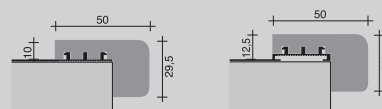

Prostep wood

dub

délka = 270 cm