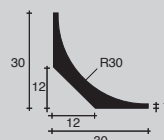

pvc - černá, profilovaná rohová lišta

délka = 200 cm

zboží	výška	kód	Kč/ks	Kč/m	balení	IP	Neúplné balení: 10% příplatek
169	31	19195	84,00	42,00	50	400	NE

pvc - černá, profilovaná rohová lišta

délka = 200 cm